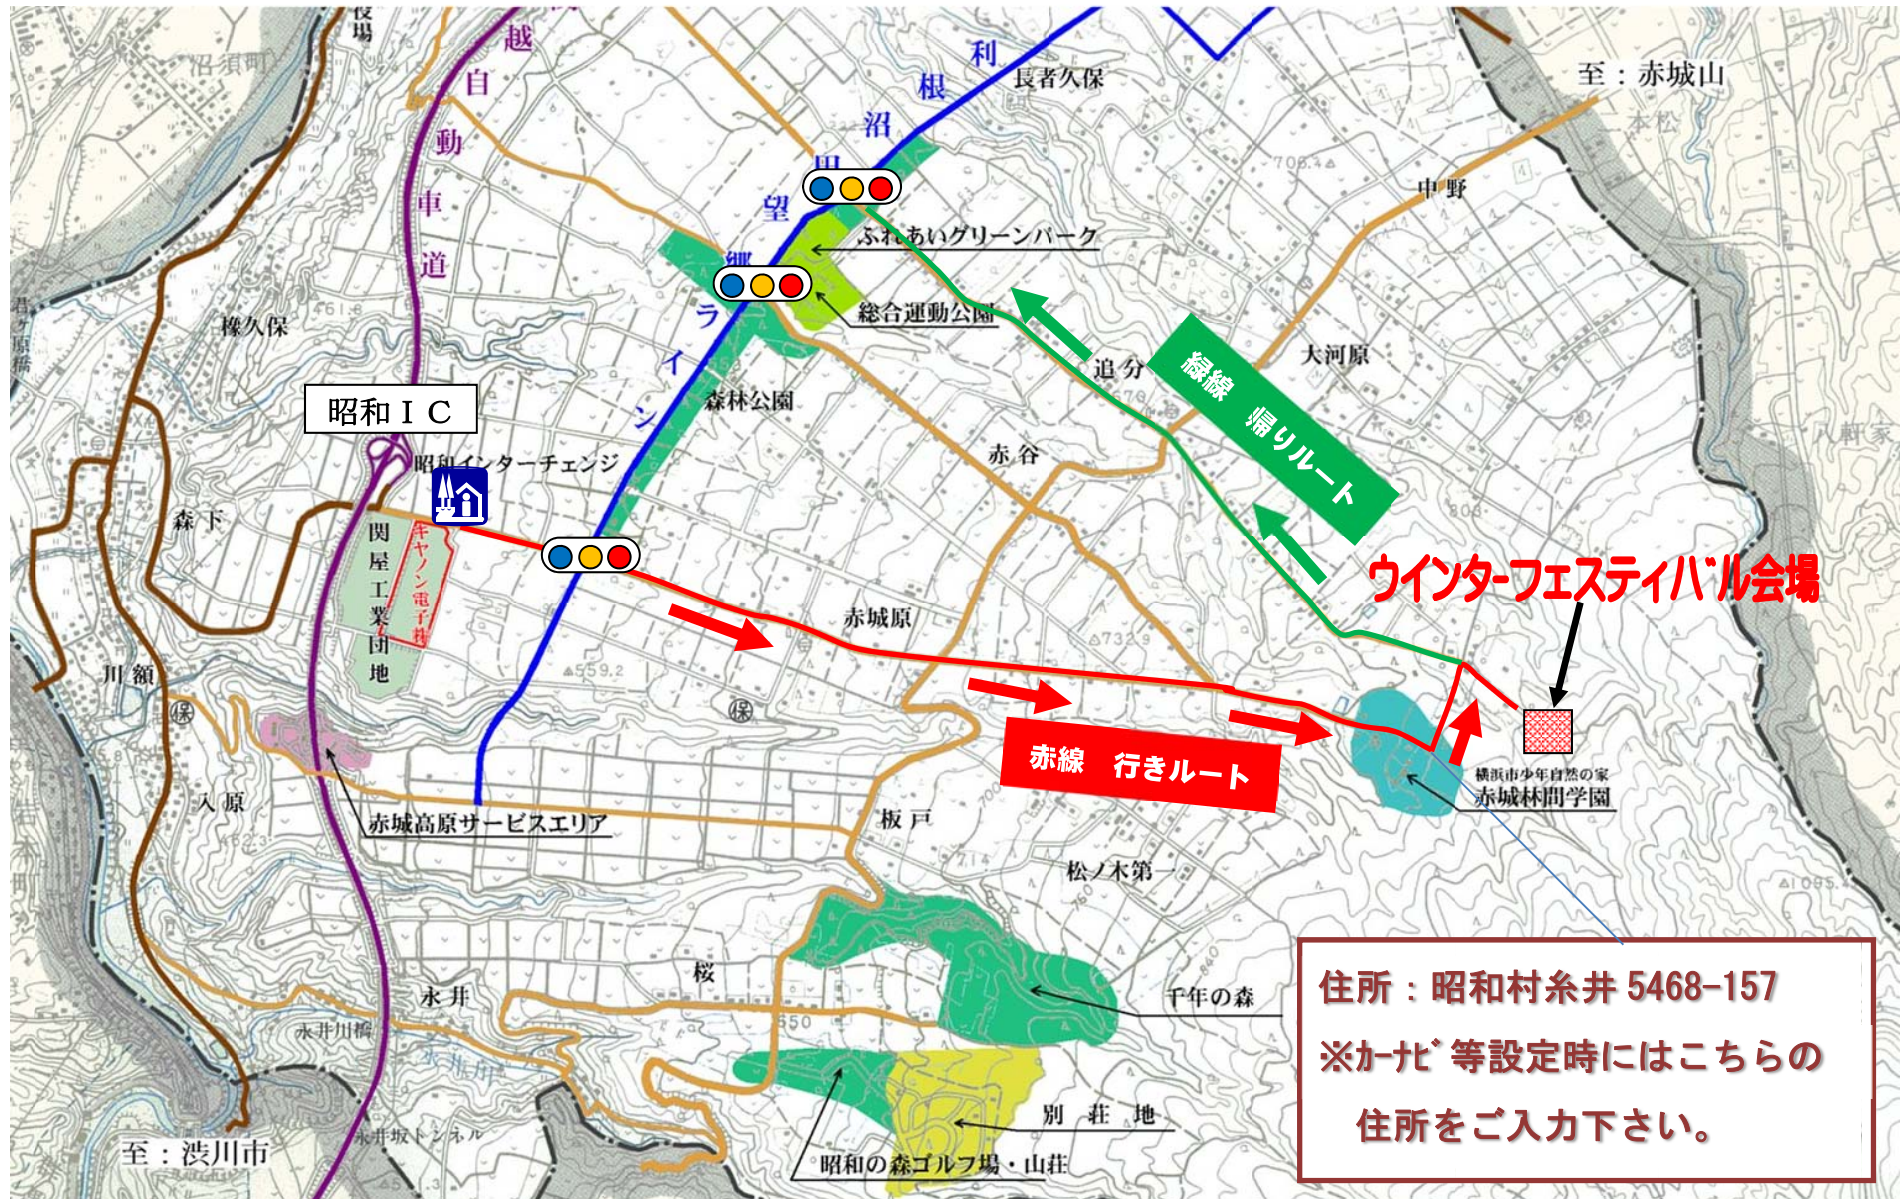

ウインターフェスティバル会場のご案内

住所：昭和村糸井 5468-157
※カーナビ等設定時にはこちらの住所をご入力下さい。

☆ウィンターフェスティバル2018イベント会場付近地図☆

※18時30分～花火終了まで、ゲート内への出入りはできません。