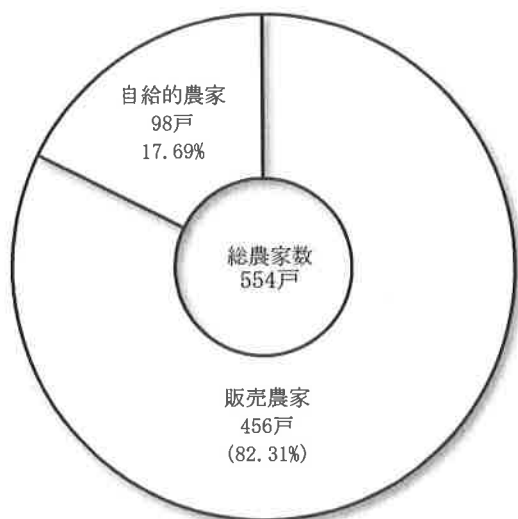

2 認定農業者

(令和5年3月31日現在) (単位：人、件)

認定農業者数	内法人件数
262	32

3 家族経営協定締結状況

(令和4年度) (単位：組)

協定組数	内再締結数
161	33

4 総農家数

※販売農家とは、経営耕地面積が30a以上又は調査期日前1年間における農産物販売金額が50万円以上の農家をいう。

※自給的農家とは、経営耕地面積が30a未満かつ調査期日前1年間における農産物販売金額が50万円未満の農家をいう。

5 経営耕地の状況

※経営耕地とは、自ら所有し耕作している耕地と、他から借りて耕作している耕地の合計。
経営耕地のある経営体数 480戸

農林業センサス（令和2年2月1日現在）

6 年齢別基幹的農業従事者数

※基幹的農業従事者とは、ふだん仕事として主に自営農業に従事している者（単位：人）

	15～29歳	30～39歳	40～49歳	50～59歳	60～69歳	70歳以上	合計
男	31	83	91	78	193	156	632
女	13	33	48	82	150	129	455
合計	44	116	139	160	343	285	1,087