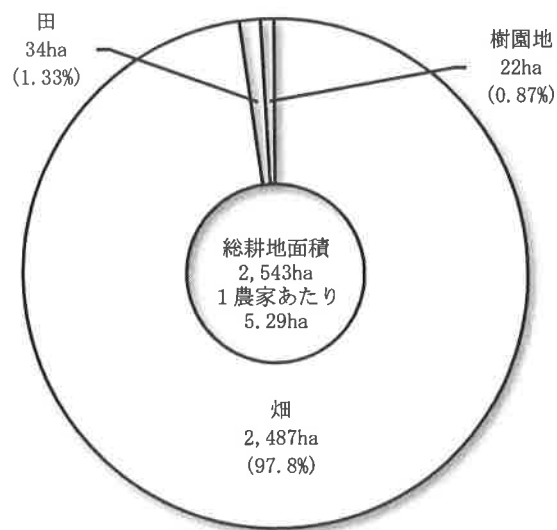

2 認定農業者

(令和5年3月31日現在) (単位：人、件)

認定農業者数	内法人件数
262	32

3 家族経営協定締結状況

(令和4年度) (単位：組)

協定組数	内再締結数
161	33

4 総農家数

※販売農家とは、経営耕地面積が30a以上又は調査期日前1年間における農産物販売金額が50万円以上の農家をいう。

※自給的農家とは、経営耕地面積が30a未満かつ調査期日前1年間における農産物販売金額が50万円未満の農家をいう。

5 経営耕地の状況

※経営耕地とは、自ら所有し耕作している耕地と、他から借りて耕作している耕地の合計。
経営耕地のある経営体数 480戸

農林業センサス（令和2年2月1日現在）

6 年齢別基幹的農業従事者数

※基幹的農業従事者とは、ふだん仕事として主に自営農業に従事している者（単位：人）

	15～29歳	30～39歳	40～49歳	50～59歳	60～69歳	70歳以上	合計
男	31	83	91	78	193	156	632
女	13	33	48	82	150	129	455
合計	44	116	139	160	343	285	1,087