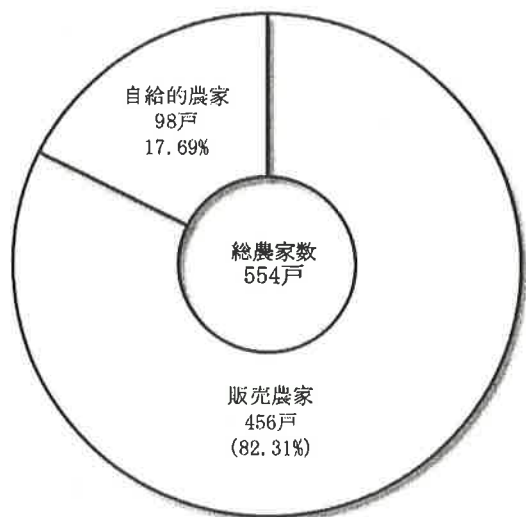

2 認定農業者

(令和4年3月31日現在) (単位：人、件)

認定農業者数	内法人件数
261	29

3 家族経営協定締結状況

(令和3年度) (単位：組)

協定組数	内再締結数
161	30

4 総農家数

5 経営耕地の状況

※販売農家とは、経営耕地面積が30a以上又は調査期日前1年間における農産物販売金額が50万円以上の農家をいう。

※自給的農家とは、経営耕地面積が30a未満かつ調査期日前1年間における農産物販売金額が50万円未満の農家をいう。

※経営耕地とは、自ら所有し耕作している耕地と、他から借りて耕作している耕地の合計。
経営耕地のある経営体数 480戸

農林業センサス（令和2年2月1日現在）

6 年齢別基幹的農業従事者数

※基幹的農業従事者とは、ふだん仕事として主に自営農業に従事している者（単位：人）

	15～29歳	30～39歳	40～49歳	50～59歳	60～69歳	70歳以上	合計
男	31	83	91	78	193	156	632
女	13	33	48	82	150	129	455
合計	44	116	139	160	343	285	1,087

（農林業センサス 令和2年2月1日現在）

7 経営耕地面積規模別農家数