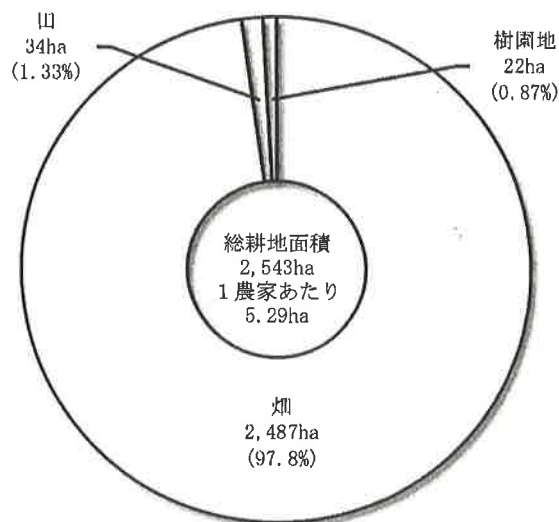

5 経営耕地の状況

※販売農家とは、経営耕地面積が30a以上又は調査期日前1年間における農産物販売金額が50万円以上の農家をいう。

※自給的農家とは、経営耕地面積が30a未満かつ調査期日前1年間における農産物販売金額が50万円未満の農家をいう。

※経営耕地とは、自ら所有し耕作している耕地と、他から借りて耕作している耕地の合計。
経営耕地のある経営体数 480戸

農林業センサス（令和2年2月1日現在）

6 年齢別基幹的農業従事者数

※基幹的農業従事者とは、ふだん仕事として主に自営農業に従事している者（単位：人）

	15～29歳	30～39歳	40～49歳	50～59歳	60～69歳	70歳以上	合計
男	31	83	91	78	193	156	632
女	13	33	48	82	150	129	455
合計	44	116	139	160	343	285	1,087

（農林業センサス 令和2年2月1日現在）