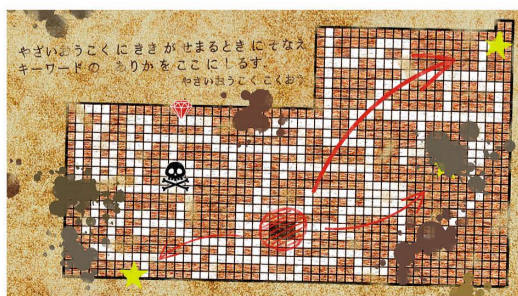

とうもろこし迷路にて

とうもろこし RPG II

期間：7月23日(木)～8月31日(月) 開催！

(入場・参加：無料)

期間中、道の駅のすぐ近くに
「とうもろこしの迷路」がオープン！

迷路の中では RPG 風のイベントを開催！
キーワードを集めて
オリジナルグッズを手に入れよう！
とうもろこしが当たる抽選も同時開催！

迷路は道の駅から歩いてても車でも
どちらでも行けます。(駐車場有)

撮影パネルも設置中！

クエスト達成で
昭和村出身の漫画家
小野中彰大先生
描き下ろしイラスト使用
のノベルティをプレゼント！

youtubeにて
PVも公開中