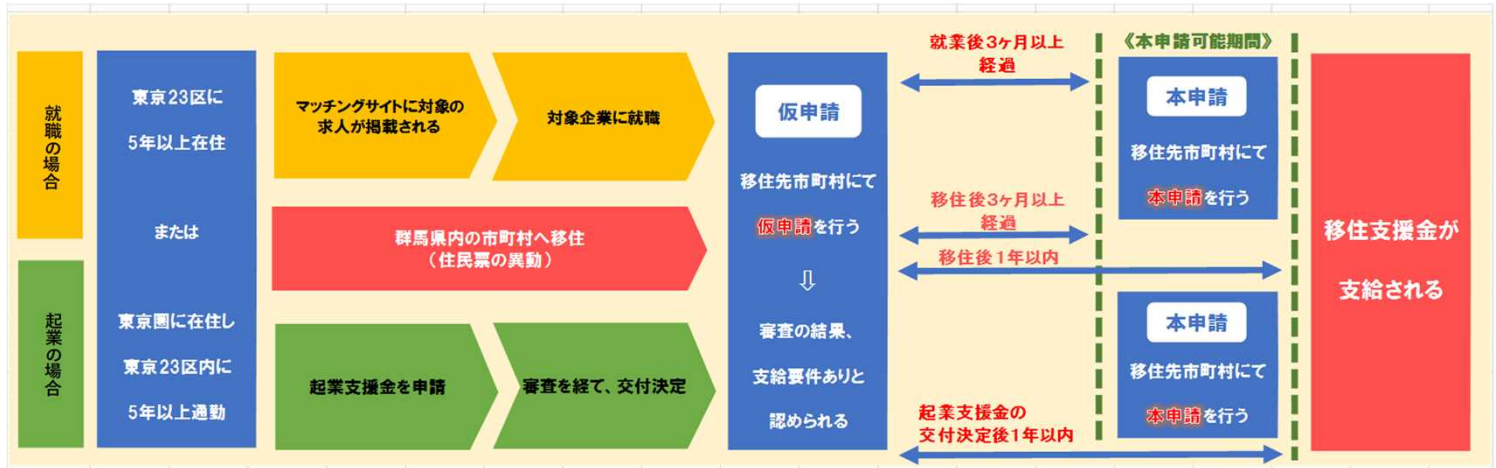

《支給金額》

2人以上の世帯 100万円

単身者 60万円

※同一世帯で2人以上の受給は出来ません。

《申請方法》

転入先の市町村へ申請、市町村から支給（支給要綱や様式は市町村ごとに異なります）。

《申請の流れ》

詳しくはコチラから