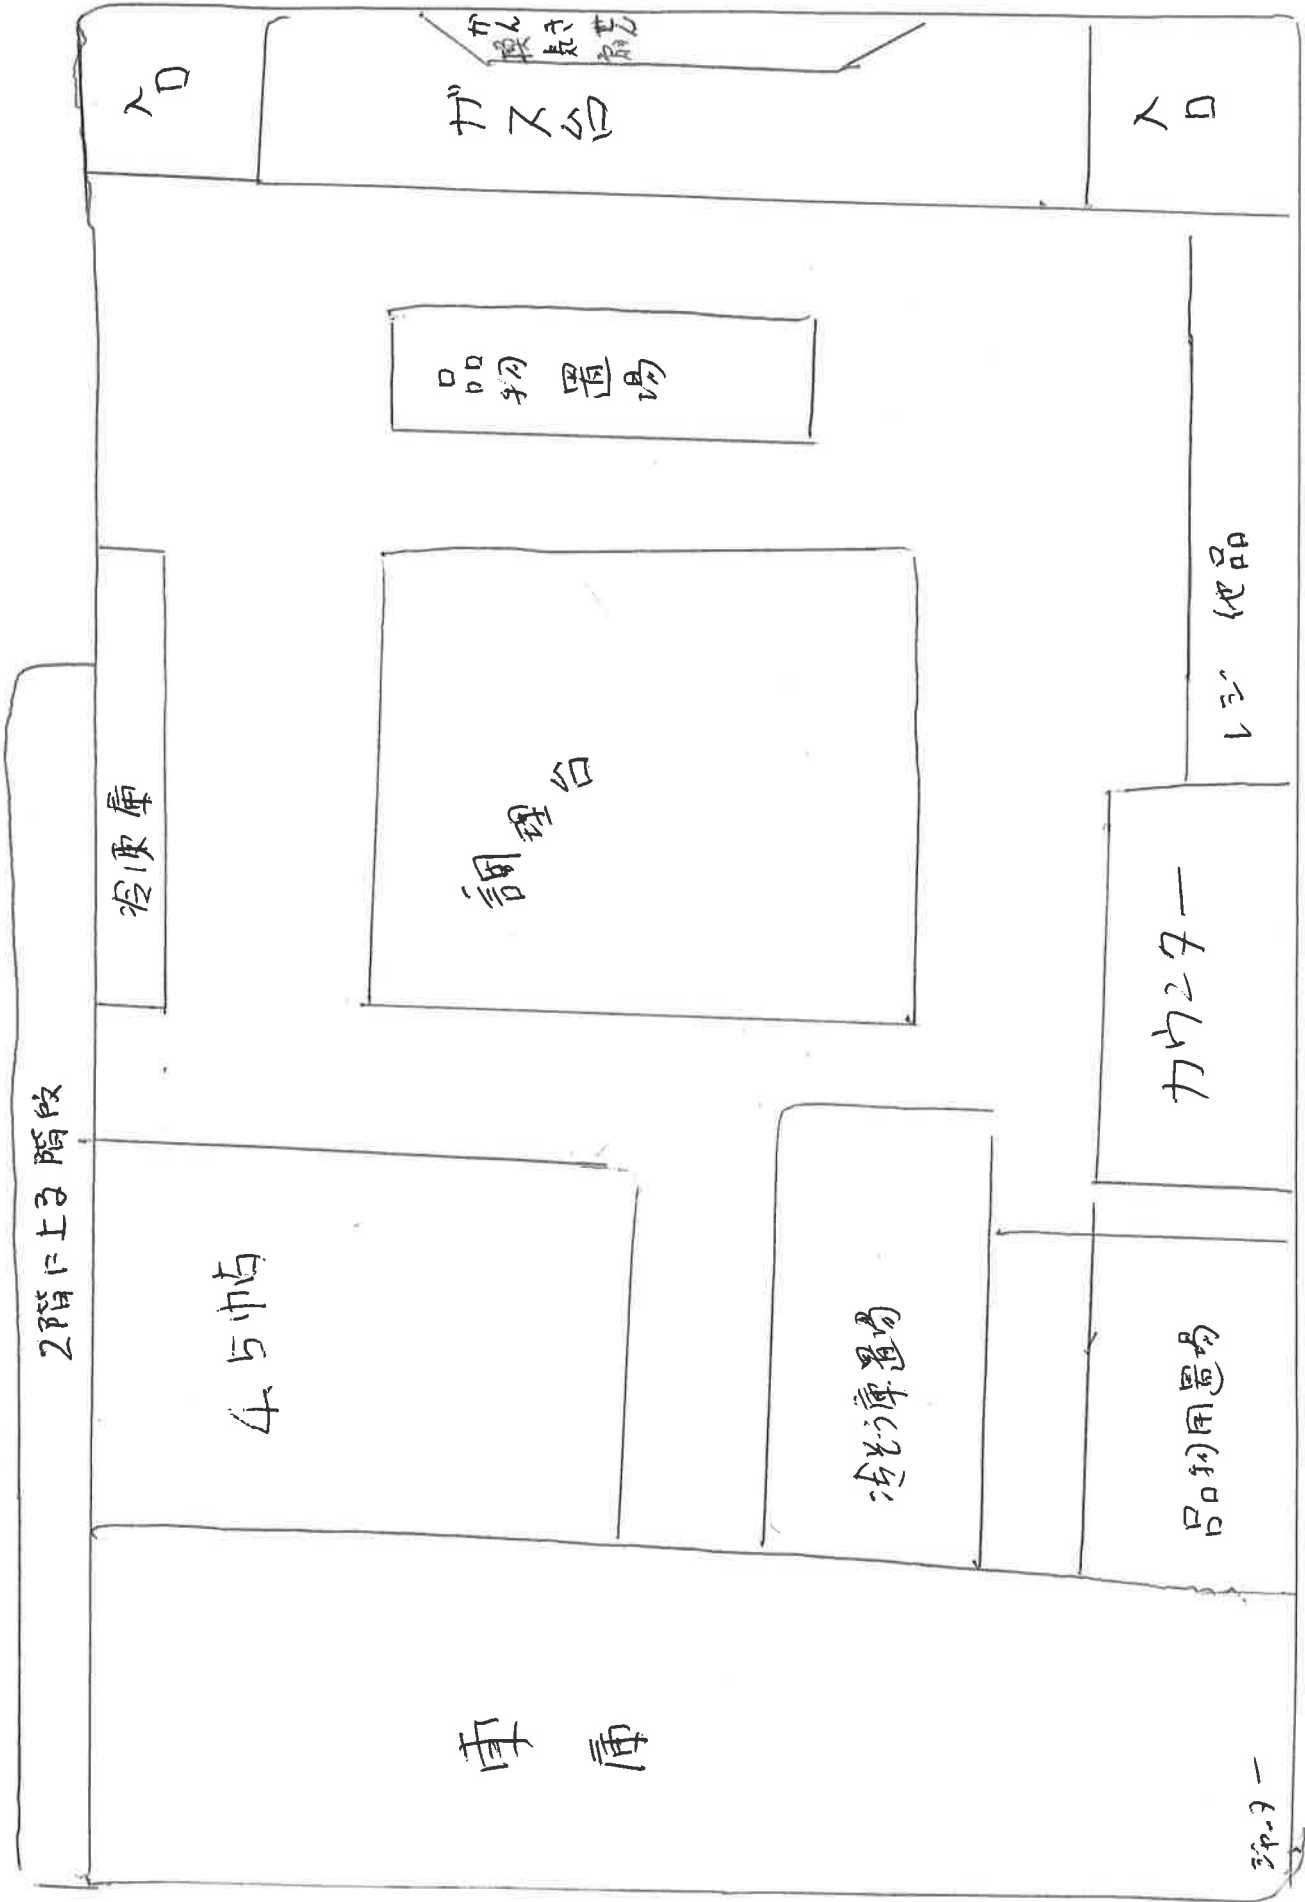

重富鉄骨1階店舗 18坪

回店内処分したものを

道路

34.7-1

木造作リ 2階 18坪 風呂なし